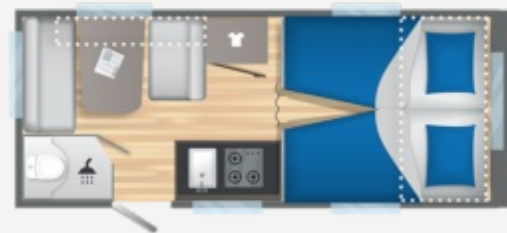

TEKNISKE EGENSKAPER

- Dimensions et poids
 - Soveplasser : 3
 - Total lengde (m) : 6.4
 - Longueur extérieure carrosserie : 5.3
 - Longueur intérieure : 4.7
 - Total høyde (m)/Innvendig høyde (m) : 2,58 /1,95
 - Total bredde (m) : 2.1
 - Largeur intérieure : 1.95
 - Egenvekt (kg) ±5% : 925
 - Egenvekt (kg) i kjøreklar tilstand ±5% : 952 / 1005*
 - CU Minimum Obligatoire : 83
 - PVOM + CU MINI : #VALUE!
 - Tillatt totalvekt (kg) : 1200
 - Administrativ økning av tillatt totalvekt : 1100/1300
 - Teknisk økning av tillatt totalvekt : N/A
 - Développé auvent +/-5% : 9.17
 - Reservehjul, dimensjoner : 175R14C

Antall personer	3 soveplasser
Total lengde inkl. drag (m)	6.4m
Tillatt totalvekt (kg)	1200

- CHASSIS / KARROSSERI
 - Faces avant, arrière, toit et sous-plancher polyester renforcé
 - XPS isolasjon
 - Vinduer, kan åpnes : 5
 - Utendørs belysning
 - 3. bremselys
 - Øvre og nedre innfesting for sykkelstativ
- INTERIØR
 - Trumatic 3004 gassvarmer (10kg)**
 - Blendegardiner og insektnetting
 - Forberedt for klimaanlegg
 - LED takbelysning
- KJØKKEN
 - Kjøleskap 85L
 - Vask i rustfritt stål og 3 gassbluss
 - Réservoir d'eaux propre amovible 25L
 - LED-belysning
- BADEROM
 - Dusjbunn
 - Manuelt Thetford kassett-toalett : (Electr.
- SOVEROM
 - Dimensions couchage avant (cm) : 70/95x195/205 or 195/205x195
 - Dimensions couchage arrière (cm) : 125/90x190
 - Komfortmadrass med 12 cm tykkelse
- ELEKTRISK UTSTYR
 - Omformer/lademodul 230/12V med jordfeilbryter
 - Lichtdimmer plafonnière zitgroep
 - Préparation TV: prises antenne et 230V
 - 230V støpsel : 3