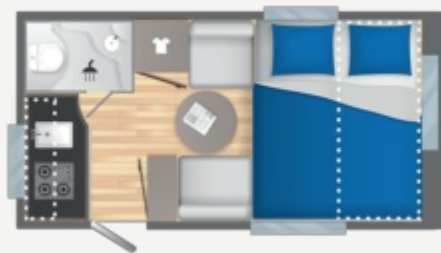

• CHASSIS / KARROSSERI

- AKS 3004 stabilisator
- Støtdempere
- Forlengede støtteben foran
- Reservehjulsholder (i gasskasse)
- Hjulskapsler
- Eksklusiv IRP-teknologi
- Aluminiumsvegger
- Lasteluke (75x30cm)
- To-lags vinduer, kan åpnes : 3
- Frontvindu
- Markiselys
- Innfesting for sykkelstativ i hekk

• INTERIØR

- Insektnett i dør
- Blendegardiner og insektnetting

• OPPVARMING

- Varmtvannsbereder Truma Therme 5L (230V)
- Oppvarming Truma 3004 (gass)
- Elektrisk gulvvarme

• KJØKKEN

- Kjøleskap (gass/12V/230V) 85L
- Rustfri stålvaske kombinert med komfyr - 3 gassbluss, med glasslokk
- Ferskvannstank 50L, fastmontert
- Gråvannstank 30L (trillbar)

• Toalettrom

- Dusjbunn
- Fleksibel hånddusj
- Dusjforheng
- Elektrisk kassett-toalett

• SOVEROM

- Sengemål fremre seng (cm) : 140x195 or 195/205x195
- Sengemål midtre seng (cm) : 55\65x190
- Sengebunn med lameller, løftbar
- Madrasstykkelse 12 cm

• ELEKTRISITET

- Transformator / lader 230V/12V inkl jordfeilbryter
- Lysdimmer
- Forberedt for klimaanlegg
- Forberedt for TV: antennekabler og 230V uttak
- 230V uttak : 3
- Interiørbelysning LED

Antall personer	2 soveplasser
Total lengde inkl. drag (m)	5.2m
Tillatt totalvekt (kg)	1000

Voir le prix avec votre distributeur