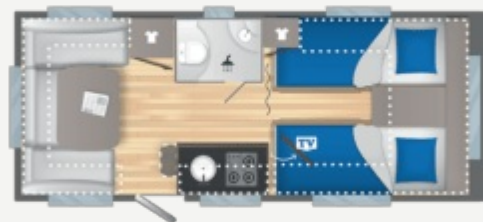

### • VEKT (kg) & DIMENSJONER (m)

- Antall soveplasser : 4
- Total lengde : 6.75
- Utvendig lengde : 5.6
- Total høyde / innvendig høyde : 5
- Total høyde / innvendig høyde : 2,58/1,95
- Total bredde : 2.3
- Innvendig bredde : 2.15
- Tomvekt : 1185
- Kjøreklar vekt ±5% : 1281
- Maksimal tillatt totalvekt : 1500
- Administrativ vektøkning : 1500-1800
- Markiselengde ±5% : 9.74
- Reservehjulsdimensjon : 175R14C

### • INTERIØR

- Insektnett i dør
- Blendegardiner og insektnetting
- Panorama skylight (90x60cm)
- Détecteur de fumée
- TV-brakett
- Speil med belysning
- Comfort-kit (2 hodestøtter, 2 ryggstøtter, 2 pynteputer)

### • BADEROM

- Dusjbunn
- Fleksibel hånddusj
- Dusjforheng
- Ventilert takluke (40x40cm) med hånddukholder
- Elektrisk kassettoalett

Antall personer	4 soveplasser
Total lengde inkl. drag (m)	6.75m
Tillatt totalvekt (kg)	1500