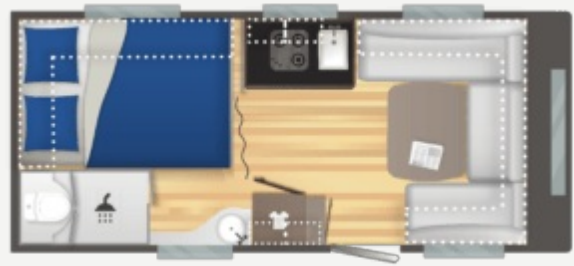

TEKNISKE EGENSKAPER

- DIMENSIONER (m)
 - Total lengde : 6.57
 - Utvendig lengde : 5.54
 - Innvendig lengde : 4.8
 - Total høyde : 2.58
 - innvendig høyde : 1.95
 - Total bredde : 2.3
 - Innvendig bredde : 2.14
 - Reservehjulsdimensjon : 185R14C
- Vekt (KG)
 - Tomvekt : 1200
 - Kjøreklar vekt ±5% : 1217
 - Maksimal tillatt totalvekt : 1300
 - Administrativ vektøkning : 1300/1500
 - Markiselenge ±5% : 9.48
- OPPVARMING
 - Kombivarmer Truma Combi 4 (gass)
 - Varmluftsirkulasjon (12V)
- AUTONOMI
 - Fastmontert vanntank 50L
 - Konsolidering av avløpsvann
 - Gråvannstank 30L : 30L
 - 230V uttak : 4
- SOVEROM
 - Sengemål fremre seng (cm) : 150110x210
 - Sengemål bakre seng (cm) : 150110x210
 - Sengebunn med lameller, løftbar : 138x198
 - Hjelpesyliner for seng
- KJØKKEN
 - Kompressorkjøleskap XL Freeze : 150L
 - rustfri ståltank
 - 3-brenner komfyr i rustfritt stål
- Wc
 - Elektrisk kassettoalett
- Standard grunnutstyr
 - Kombivarmer Truma Combi 4 (gass)
 - Varmluftsirkulasjon (12V)
 - Konsolidering av avløpsvann
 - Separat dusj
 - Lanterneau (40x40 cm)
 - Manuelt Thetford kassett-toalett
 - Dusjbunn
 - Caillebotis
 - 3. bremselys
 - Jockeyhjul
 - Forlengede støtteben foran
 - Ekstra kraftige støttelabber (x4)
 - Aluminiumsfelger
 - Eksklusiv IRP-teknologi
 - Polyestervegger (glassfiber) : Gris Matter
 - XL inngangsdør (61 cm)
 - Tak av polyester
 - To-lags vinduer, kan åpnes
 - Markiseskinne
 - LED-markisly
 - Innfesting for sykkelstativ i hekk
 - Rom for gassflasker
 - Andre flaskestropp
 - Blendegardiner og insektnetting
 - Skyview
 - TV-brakett
 - LED leselys med USB-uttak
 - Dør med tonet vindu
 - Alimentation électrique 230V avec disjoncteur
 - Forberedt for klimaanlegg
 - Forberedt for TV: kabler og uttak
 - USB-uttak
 - 230V uttak
 - Interiørbelysning LED

Antall personer	4 soveplasser
Total lengde inkl. drag (m)	6.57m
Tillatt totalvekt (kg)	1300

Voir le prix avec votre distributeur