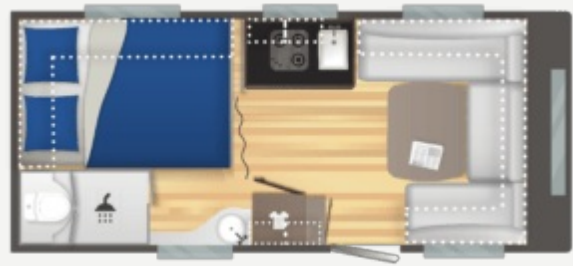

## TEKNISKE EGENSKAPER

- DIMENSIONER (m)
  - Total lengde : 6.57
  - Utvendig lengde : 5.54
  - Innvendig lengde : 4.8
  - Total høyde : 2.58
  - innvendig høyde : 1.95
  - Total bredde : 2.3
  - Innvendig bredde : 2.14
  - Reservehjulsdimensjon : 185R14C
- Vekt (KG)
  - Tomvekt : 1200
  - Kjøreklar vekt ±5% : 1217
  - Maksimal tillatt totalvekt : 1300
  - Administrativ vektøkning : 1300/1500
  - Markiselenge ±5% : 9.48
- OPPVARMING
  - Kombivarmer Truma Combi 4 (gass)
  - Varmluftsirkulasjon (12V)
- AUTONOMI
  - Fastmontert vanntank 50L
  - Konsolidering av avløpsvann
  - Gråvannstank 30L : 30L
  - 230V uttak : 4
- SOVEROM
  - Sengemål fremre seng (cm) : 150110x210
  - Sengemål bakre seng (cm) : 150110x210
  - Sengebunn med lameller, løftbar : 138x198
  - Hjelpesyliner for seng
- KJØKKEN
  - Kompressorkjøleskap XL Freeze : 150L
  - rustfri ståltank
  - 3-brenner komfyr i rustfritt stål
- Wc
  - Elektrisk kassettoalett
- Standard grunnutstyr
  - Kombivarmer Truma Combi 4 (gass)
  - Varmluftsirkulasjon (12V)
  - Konsolidering av avløpsvann
  - Separat dusj
  - Lanterneau (40x40 cm)
  - Manuelt Thetford kassett-toalett
  - Dusjbunn
  - Caillebotis
  - 3. bremselys
  - Jockeyhjul
  - Forlengede støtteben foran
  - Ekstra kraftige støttelabber (x4)
  - Aluminiumsfelger
  - Eksklusiv IRP-teknologi
  - Polyestervegger (glassfiber) : Gris Matter
  - XL inngangsdør (61 cm)
  - Tak av polyester
  - To-lags vinduer, kan åpnes
  - Markiseskinne
  - LED-markislys
  - Innfesting for sykkelstativ i hekk
  - Rom for gassflasker
  - Andre flaskestropp
  - Blendegardiner og insektnetting
  - Skyview
  - TV-brakett
  - LED leselys med USB-uttak
  - Dør med tonet vindu
  - Alimentation électrique 230V avec disjoncteur
  - Forberedt for klimaanlegg
  - Forberedt for TV: kabler og uttak
  - USB-uttak
  - 230V uttak
  - Interiørbelysning LED

Antall personer	4 soveplasser
Total lengde inkl. drag (m)	6.57m
Tillatt totalvekt (kg)	1300

Voir le prix avec votre distributeur