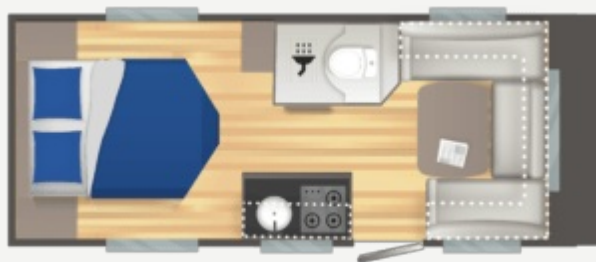

TEKNISKE EGENSKAPER

- DIMENSIONER (m)
 - Total lengde : 6.97
 - Utvendig lengde : 5.94
 - Innvendig lengde : 5.2
 - Total høyde : 2.58
 - innvendig høyde : 1.95
 - Total bredde : 2.3
 - Innvendig bredde : 2.14
 - Reservehjulsdimensjon : 185R14C
- Vekt (KG)
 - Tomvekt : 1271
 - Kjøreklar vekt ±5% : 1288
 - Maksimal tillatt totalvekt : 1500
 - Administrativ vektøkning : 1500/1800
 - Markiselengde ±5% : 9.88
- OPPVARMING
 - Kombivarmer Truma Combi 4 (gass)
 - Varmluftsirkulasjon (12V)
- AUTONOMI
 - Fastmontert vanntank 50L
 - Konsolidering av avløpsvann
 - Gråvannstank 30L : 30L
 - 230V uttak : 4
- SOVEROM
 - Sengemål fremre seng (cm) : 143114x210
 - Sengemål bakre seng (cm) : 143114x210
 - Sengebunn med lameller, løftbar : 150x198
 - Hjelpesyliner for seng
- KJØKKEN
 - Kompressorkjøleskap XL Freeze : 150L
 - rustfri ståltank
 - 3-brenner komfyr i rustfritt stål
- Wc
 - Elektrisk kassettoalett
- Standard grunnutstyr
 - Kombivarmer Truma Combi 4 (gass)
 - Varmluftsirkulasjon (12V)
 - Konsolidering av avløpsvann
 - Separat dusj
 - Lanterneau (40x40 cm)
 - Manuelt Thetford kassett-toalett
 - Dusjbunn
 - Caillebotis
 - 3. bremselys
 - Jockeyhjul
 - Forlengede støtteben foran
 - Ekstra kraftige støttelabber (x4)
 - Aluminiumsfelger
 - Eksklusiv IRP-teknologi
 - Polyestervegger (glassfiber) : Gris Matter
 - XL inngangsdør (61 cm)
 - Tak av polyester
 - To-lags vinduer, kan åpnes
 - Markiseskinne
 - LED-markislys
 - Innfesting for sykkelstativ i hekk
 - Rom for gassflasker
 - Andre flaskestropp
 - Blendedgardiner og insektnetting
 - Skyview
 - TV-brakett
 - LED leselys med USB-uttak
 - Dør med tonet vindu
 - Alimentation électrique 230V avec disjoncteur
 - Forberedt for klimaanlegg
 - Forberedt for TV: kabler og uttak
 - USB-uttak
 - 230V uttak
 - Interiørbelysning LED

Antall personer	4 soveplasser
Total lengde inkl. drag (m)	6.97m
Tillatt totalvekt (kg)	1500

Voir le prix avec votre distributeur