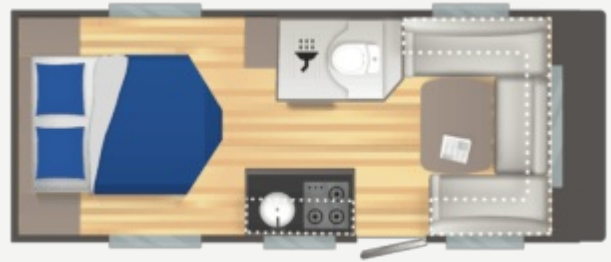

TEKNISKE EGENSKAPER

- DIMENSIONER (m)
 - Total lengde : 6.97
 - Utvendig lengde : 5.94
 - Innvendig lengde : 5.2
 - Total høyde : 2.58
 - innvendig høyde : 1.95
 - Total bredde : 2.3
 - Innvendig bredde : 2.14
 - Reservehjulsdimensjon : 185R14C
- Vekt (KG)
 - Tomvekt : 1271
 - Kjøreklar vekt ±5% : 1288
 - Maksimal tillatt totalvekt : 1500
 - Administrativ vektøkning : 1500/1800
 - Markiselengde ±5% : 9.88
- OPPVARMING
 - Kombivarmer Truma Combi 4 (gass)
 - Varmluftsirkulasjon (12V)
- AUTONOMI
 - Fastmontert vanntank 50L
 - Konsolidering av avløpsvann
 - Gråvannstank 30L : 30L
 - 230V uttak : 4
- SOVEROM
 - Sengemål fremre seng (cm) : 143114x210
 - Sengemål bakre seng (cm) : 143114x210
 - Sengebunn med lameller, løftbar : 150x198
 - Hjelpesynder for seng
- KJØKKEN
 - Kompressorkjøleskap XL Freeze : 150L
 - rustfri ståltank
 - 3-brenner komfyr i rustfritt stål
- Wc
 - Elektrisk kassettoalett
- Standard grunnutstyr
 - Kombivarmer Truma Combi 4 (gass)
 - Varmluftsirkulasjon (12V)
 - Konsolidering av avløpsvann
 - Separat dusj
 - Lanterneau (40x40 cm)
 - Manuelt Thetford kassett-toalett
 - Dusjbunn
 - Caillebotis
 - 3. bremselys
 - Jockeyhjul
 - Forlengede støtteben foran
 - Ekstra kraftige støttelabber (x4)
 - Aluminiumsfelger
 - Eksklusiv IRP-teknologi
 - Polyestervegger (glassfiber) : Gris Matter
 - XL inngangsdør (61 cm)
 - Tak av polyester
 - To-lags vinduer, kan åpnes
 - Markiseskinne
 - LED-markislys
 - Innfesting for sykkelstativ i hekk
 - Rom for gassflasker
 - Andre flaskestropp
 - Blendedgardiner og insektnetting
 - Skyview
 - TV-brakett
 - LED leselys med USB-uttak
 - Dør med tonet vindu
 - Alimentation électrique 230V avec disjoncteur
 - Forberedt for klimaanlegg
 - Forberedt for TV: kabler og uttak
 - USB-uttak
 - 230V uttak
 - Interiørbelysning LED

Antall personer	4 soveplasser
Total lengde inkl. drag (m)	6.97m
Tillatt totalvekt (kg)	1500

Voir le prix avec votre distributeur