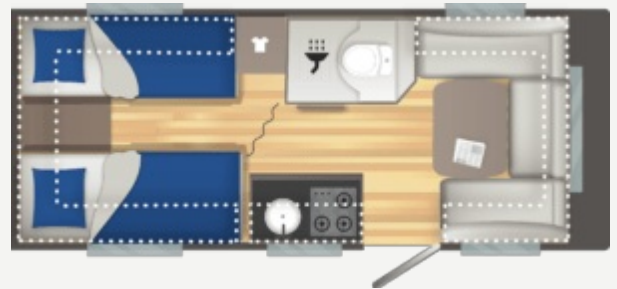

## TEKNISKE EGENSKAPER

- DIMENSIONER (m)
  - Total lengde : 6.97
  - Utvendig lengde : 5.94
  - Innvendig lengde : 5.2
  - Total høyde : 2.58
  - innvendig høyde : 1.95
  - Total bredde : 2.3
  - Innvendig bredde : 2.14
  - Reservehjulsdimensjon : 185R14C
- Vekt (KG)
  - Tomvekt : 1230
  - Kjøreklar vekt ±5% : 1247
  - Maksimal tillatt totalvekt : 1400
  - Administrativ vektøkning : 1400/1800
  - Markiselenge ±5% : 9.88
- OPPVARMING
  - Kombivarmer Truma Combi 4 (gass)
  - Varmluftsirkulasjon (12V)
- AUTONOMI
  - Fastmontert vanntank 50L
  - Konsolidering av avløpsvann
  - Gråvannstank (5 kg) : 30L
  - 230V uttak : 4
- SOVEROM
  - Sengemål fremre seng (cm) : (85x200)x2
  - Sengemål bakre seng (cm) : 143/117x210
  - Hjelpesylinder for seng
  - Justerbar hodeende
- KJØKKEN
  - Kompressorkjøleskap XL Freeze : 150L
  - rustfri ståltank
  - 3-brenner komfyr i rustfritt stål
- Wc
  - Elektrisk kassettoalett
- Standard grunnutstyr
  - Kombivarmer Truma Combi 4 (gass)
  - Varmluftsirkulasjon (12V)
  - Konsolidering av avløpsvann
  - Separat dusj
  - Ventilert takluke (40x40cm)
  - Manuelt Thetford kassett-toalett
  - Dusjbunn
  - Caillebotis
  - 3. bremselys
  - Jockeyhjul
  - Forlengede støtteben foran
  - Ekstra kraftige støttelabber (x4)
  - Aluminiumsfelger
  - Eksklusiv IRP-teknologi
  - Polyestervegger (glassfiber) : Gris Matter
  - XL inngangsdør (61 cm)
  - Tak av polyester
  - To-lags vinduer, kan åpnes
  - Markiseskinne
  - LED-markislys
  - Innfesting for sykkelstativ i hekk
  - Rom for gassflasker
  - Andre flaskestropp
  - Blendegardiner og insektnetting
  - Skyview
  - TV-brakett
  - LED leselys med USB-uttak
  - Dør med tonet vindu
  - Transformator / lader 230V/12V inkl jordfeilbryter
  - Forberedt for klimaanlegg
  - Forberedt for TV: kabler og uttak
  - USB-uttak
  - 230V uttak
  - Interiørbelysning LED

Antall personer	4 soveplasser
Total lengde inkl. drag (m)	6.97m
Tillatt totalvekt (kg)	1400

Voir le prix avec votre distributeur