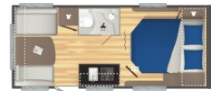

SPORT LINE

UNIK DESIGN

SPORT LINE-utvalget skiller seg ut for sin originalitet og brede tilbud av standardutstyr. Den unike og særskilte designen er like overbevisende på innsiden som den er på utsiden

+ soveplass til 3-5 + fra 1100 kg

SPORT LINE 2024 MODELLER I SERIEN

SPORT LINE 410

3 ↔ 5.95m
Tillatt totalvekt
(kg) 1100

SPORT LINE 476

5 ↔ 6.45m
Tillatt totalvekt
(kg) 1250

SPORT LINE 480

4 ↔ 6.75m
Tillatt totalvekt
(kg) 1250

SPORT LINE 486

4 ↔ 6.75m
Tillatt totalvekt
(kg) 1250

SPORT LINE 492

4 ↔ 6.75m
Tillatt totalvekt
(kg) 1350